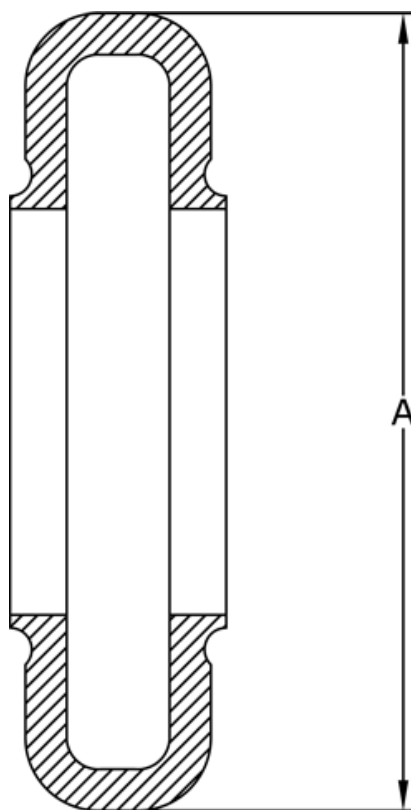

Varenummer: 3305250T  
Beskrivelse: Dæk for dækkobling str. 250  
Naturgummi

## Mål

---

A = 628